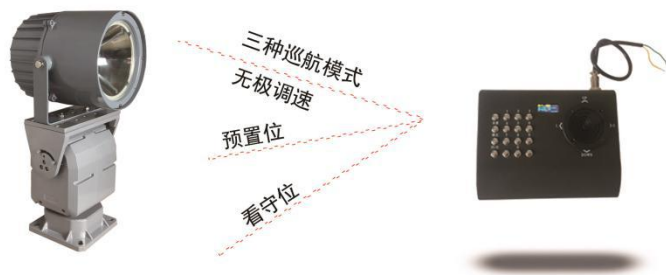

有线智能键盘控制，1200M超远传输距离

485控制智能键盘，上、下、左、右、左上等8个方向的调节，摆脱了定点方向的束缚，能够自由调节方向的变动，多个方向随心应用。