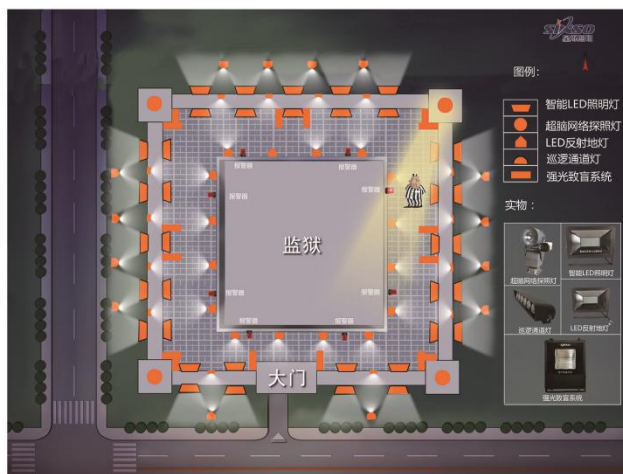

产品参数			
品名	智能警戒LED照明灯	开关方式	手动/联动
型号	SN-743/SN-743FB	重量	4kg
功率	100W/150W	防水等级	IP65
光源	LED	电器寿命	30000h
涂装颜色	灰色	工作温度	-20~45℃
显色指数	Ra≥70	发光角度	110°, 110°
使用电源	AC220V 240V		
色温	3000K-6000K		

智能警戒LED照明灯具有照度充分、亮度均匀、光色宜人、穿透率高（特指雨雾天气）等特点，输入电压范围宽，使其不受电网电压波动影响。高稳定性，免维护，充分满足监管场所紧急情况用灯需求。

安装与监墙内外墙上，为警戒区提供照明，实现监区白昼化效果，保证执勤哨兵时刻能清楚观察警戒区情况。

有警情时，强光致盲功能启动，产生的强紫外线与强光高频频闪，可在瞬间刺激视网膜，致使目标暂时性失明，达到瞬间致盲的效果。强光致盲系统覆盖区域，目标不管面对正视或背对闭眼都均可达到致盲效果，使其丧失行动能力。

▲ 俯视效果图