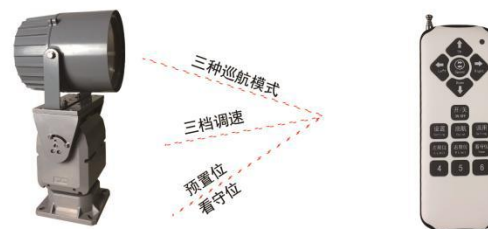

无线遥控控制, 远距离遥控

无需布线, 即插即用, 小巧轻便, 控制距离可达50-100M。