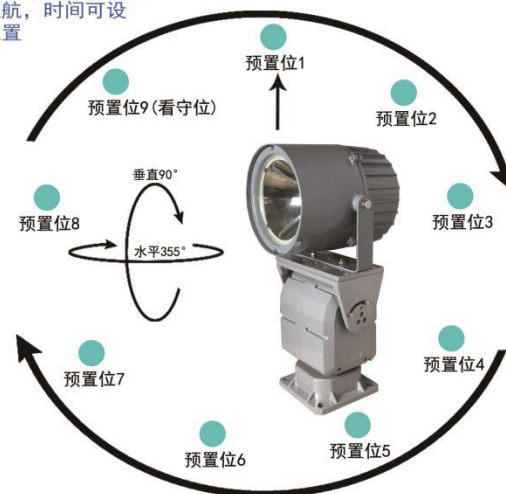

预置位/看守位/定点巡航/调速功能/自动巡航

自动巡航有三种巡航模式：水平巡航、垂直巡航、水平+垂直巡航
看守位：无操作10秒后，自动回到看守位位置
定点巡航：预置位之间停留巡航，时间可设
预置位：一键快速回到设定位置