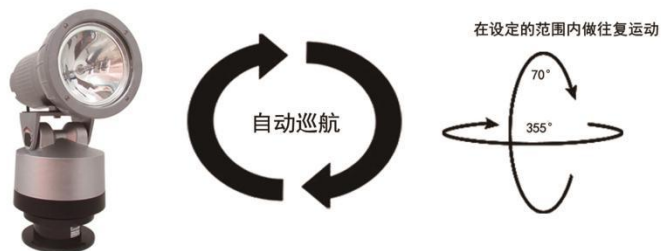

自动巡航功能/调速功能

- (1) 三种巡航模式：水平巡航、垂直巡航、水平+垂直巡航；
- (2) 遥控器：高、中、低三档调速；无
- (3) 智能键盘：极调速：通过按压键盘摇杆的幅度来控制云台旋转速度的快慢。