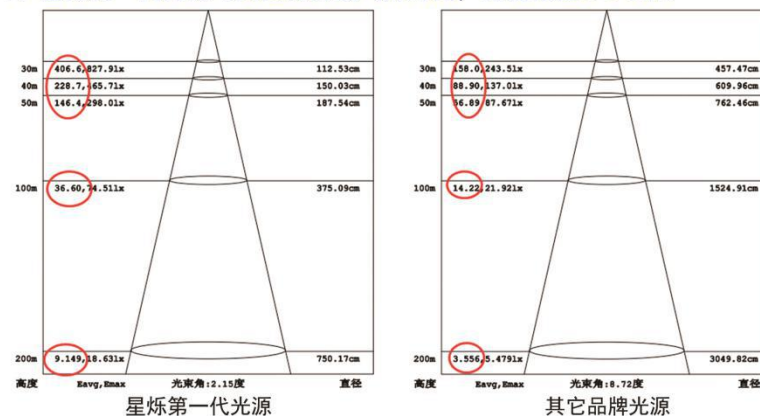

光源对比

1、星烁第一代光源与其他品牌氙气灯对比，亮度相差2.5~3倍。

2、星烁第三代光源与星烁第一代光源对比，亮度相差4~5倍。与其他氙气灯相比，亮度相差10~12倍。