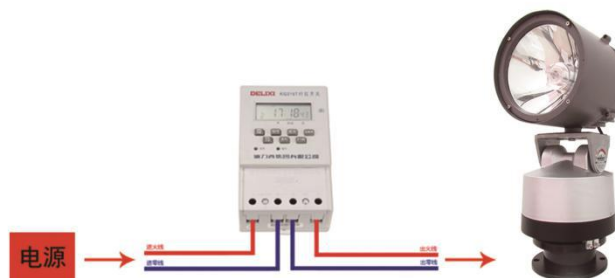

自动启停，无人值守功能，记忆性功能

配合定时开关，实现自动启停，模拟真人操作，真正的无人值守。巡航时速度可调并自动记忆，角度可调，灵活省心。