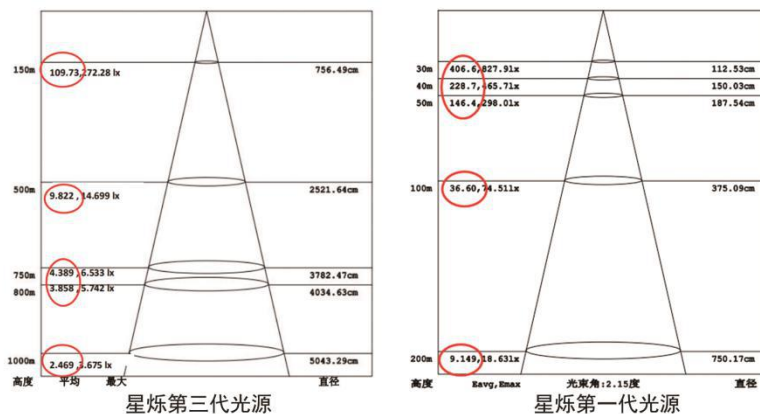

3、星烁3代光源钢化玻璃反光，采用镀银涂层与普通铝制镀铝反光碗对比——高反光效率，镀层不易老化，历久弥新，亮度输出稳定。

4、3代与1代氙气灯对比，峰值亮度更高，相差10倍以上。符合“强光致盲炫”要求。可清晰搜索远处目标外，对目标还有威慑、驱赶、限制行动的作用。