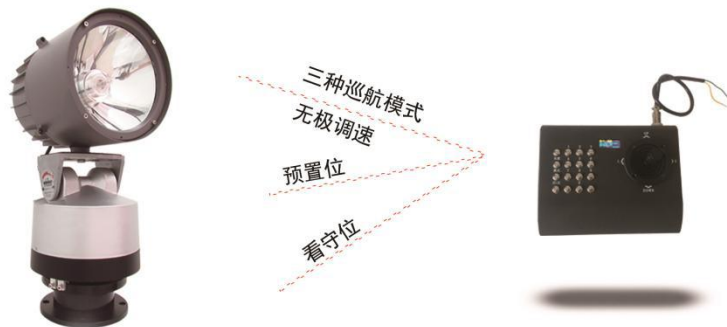

RS485智能键盘控制，1200M超远传输距离

485控制智能键盘，上、下、左、右、左上等8个方向的调节，摆脱了定点方向的束缚，能够自由调节方向的变动，多个方向随心应用。