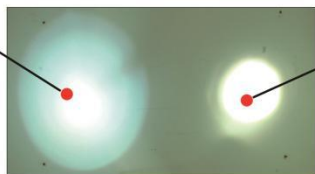

## 第1代HID氙气光源 高亮度

600-1000米超远射程，600-1000米处可清晰看报

- HID氙气光源
- 启动迅速
- 可热启动
- 高亮度
- 色彩还原度高
- 专业光学设计

仿品照射光圈：光圈直径大，光散明显。

星烁产品照射光圈：光圈直径小，超强聚光。