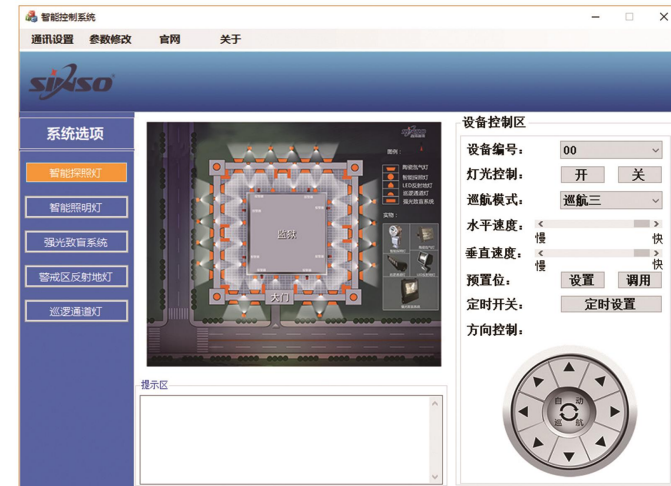

▲ 智能控制系统软件界面

智能控制，方便不同警戒区照明所在的地区的地理位置、季节变化和实际需求，可每天设定自动开关灯的时间和巡航模式，可实现手动控制、遥控控制、键盘控制，电脑软件控制，NVR控制，监控系统控制等智能控制。

预留对接端口、提供SDK开发包，可与监狱统一管理平台、第三方平台无缝对接，方便进行系统集成。