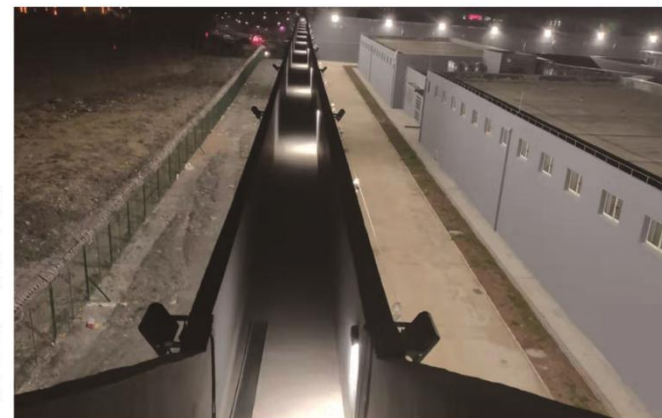

产品参数			
品名	巡逻通道专用灯带	开关方式	手动/联动
型号	SN-742-LW	色温	6000k (白光)
功率	10W	灯珠	5054
光源	LED	外形尺寸	15*14.6mm
光源数量	60Pcs	线路板宽	10mm
显色指数	Ra > 80	光通量	500lm
使用电源	DC24V		

巡逻通道专用灯带，采用硅胶一体化封装，耐高低温性能优异，长期户外昼夜温差下，不易发黄、脆裂。

AC220V输入，无需开关电源供电，节省安装成本，隔离型电源设计，杜绝户外漏电的可

产品参数			
品名	巡逻通道防爆照明灯	开关方式	手动/联动
型号	SN-742-EPL	色温	6000k (白光)
功率	20W	工作温度	-30至+50°C
光源	LED	外形尺寸	194*93*58mm
光源数量	60Pcs	照射面积	15-20m²
显色指数	Ra > 80	寿命	50000小时
使用电源	AC220V		
材质	PC阻燃面罩+压铸铝底座		

巡逻通道防爆照明灯，防护等级高达IP66，水汽无法侵入，确保高稳定性。20W高效发光，保障巡逻通道光照度要求。

▶ 巡逻通道灯照明效果