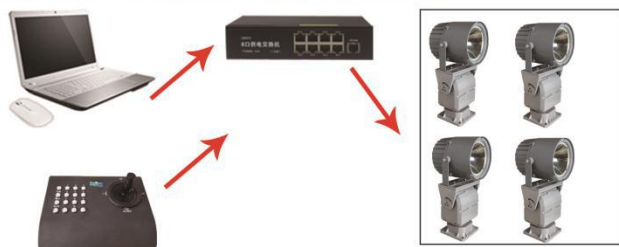

多台设备联网控制

多台设备安装控制，可任意控制单个设备（地址码区分）