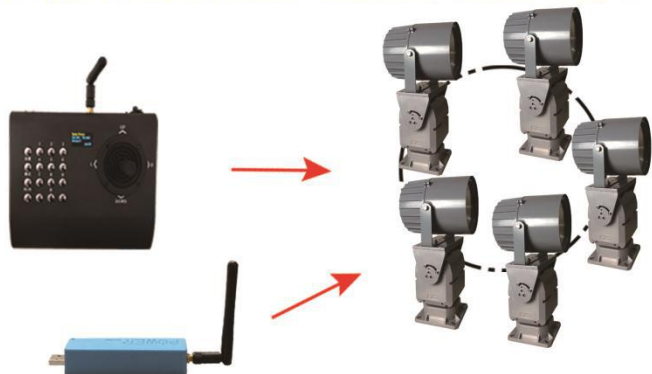

## 无线智能收发器, 超远控制距离

自动组网功能, 遇干扰自动切换信道, 多台设备安装, 控制距离可无限延伸。

## 多控一，一控多，自动组网功能

一个键盘可控制10台设备，可一个键盘/多个键盘，控制多台设备/一台设备；  
自动组网功能：遇干扰自动切换信道，多台设备安装，控制距离可以无限延伸；