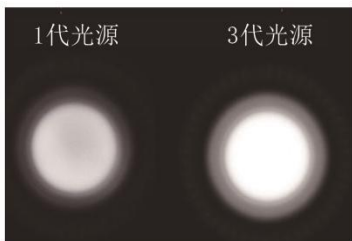

## 第1代HID氙气光源 高亮度

600-1000米超远射程，600-1000米处可清晰看报

- HID氙气光源
- 启动迅速
- 可热启动
- 高亮度
- 色彩还原度高
- 专业光学设计

仿品照射光圈：光圈直径大，光散明显。

星烁产品照射光圈：光圈直径小，超强聚光。

## 第三代光源

有效射程2000米，超高亮度，超远射程

- 光效更高—亮度更高

- 更小的光束角—更聚光、射程更远

- 250W替换传统1000W短弧氙灯

- 欧司朗工艺、同一生产线生产质量稳定，可靠性高