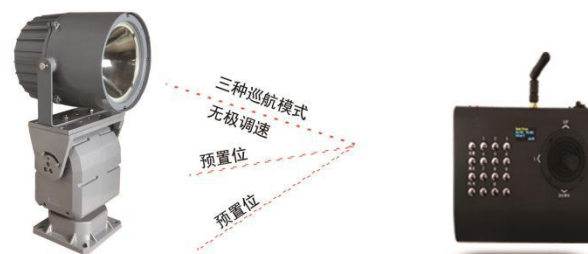

无线智能键盘控制, 超远距离控制

无线智能键盘, 控制距离可达400-500M, 8个方向调节。